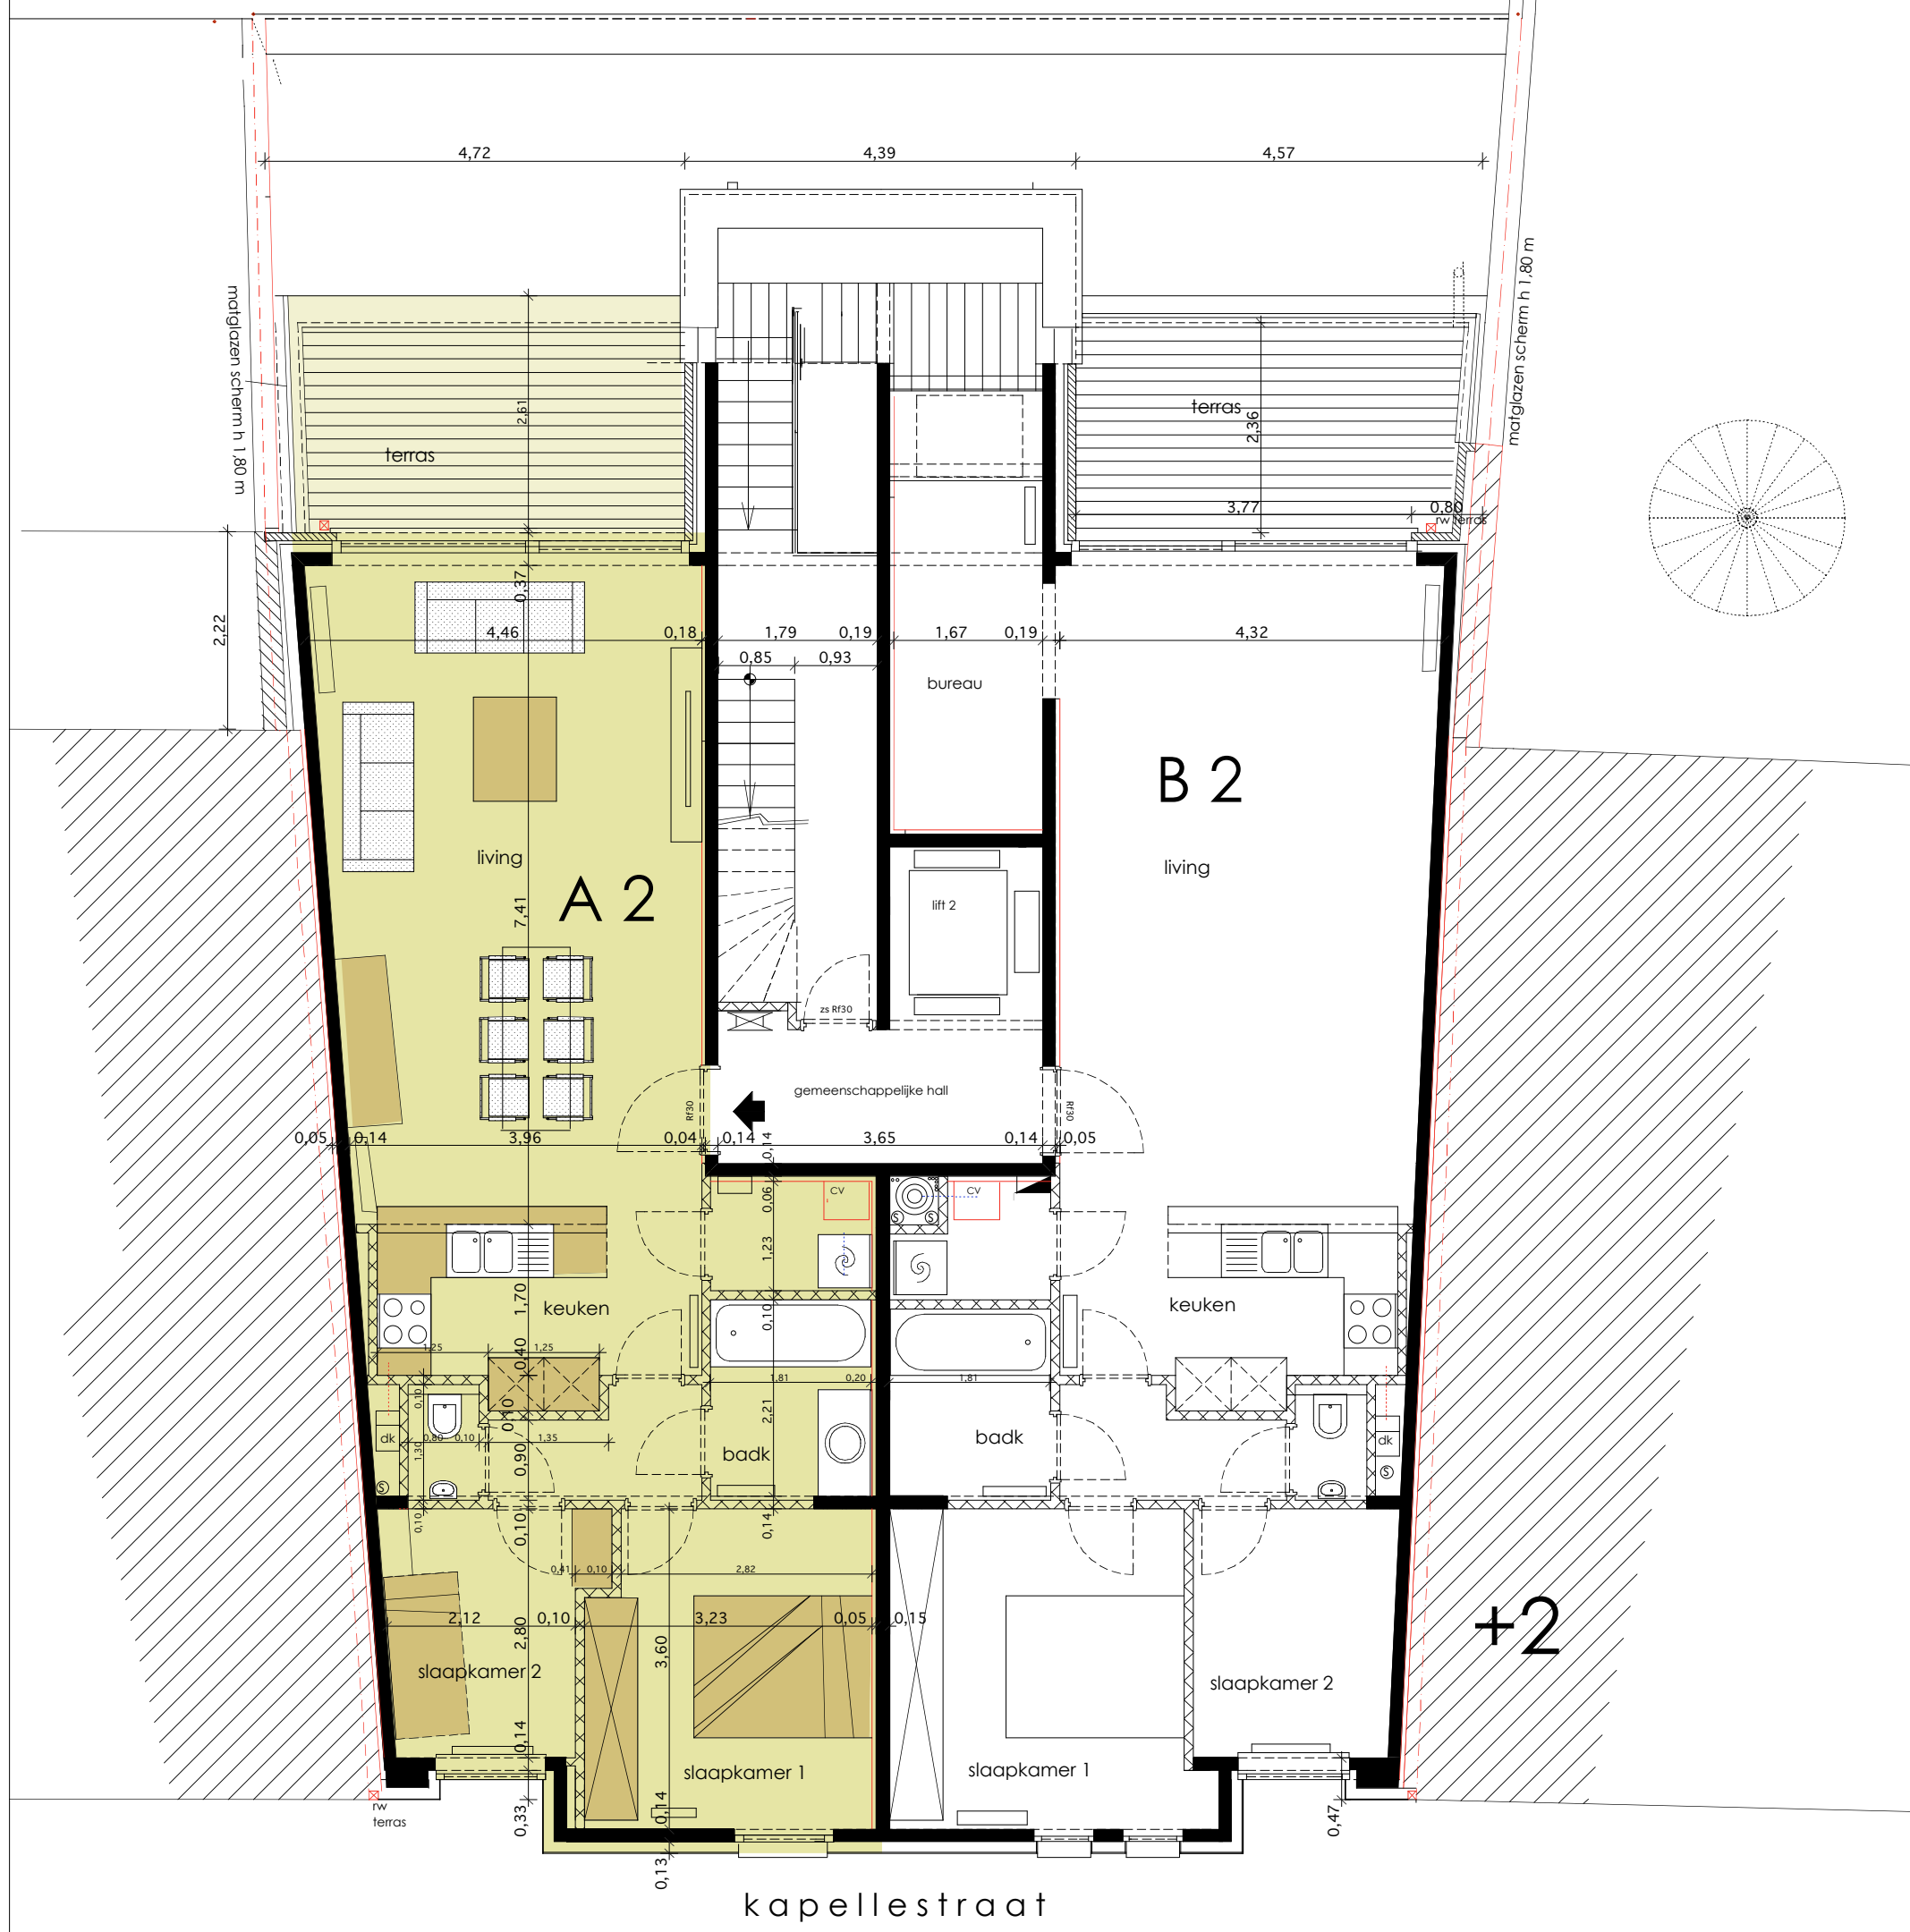

residentie D E R U Y T E R O o s t e n d e

lijnbaanstraat

kapellestraat

APPARTEMENT A 2

bruto opp : 75,00 m²
terras : 11,50 m²

alle meubelen zijn informatief aangeduid en niet begrepen in de aankoop prijs